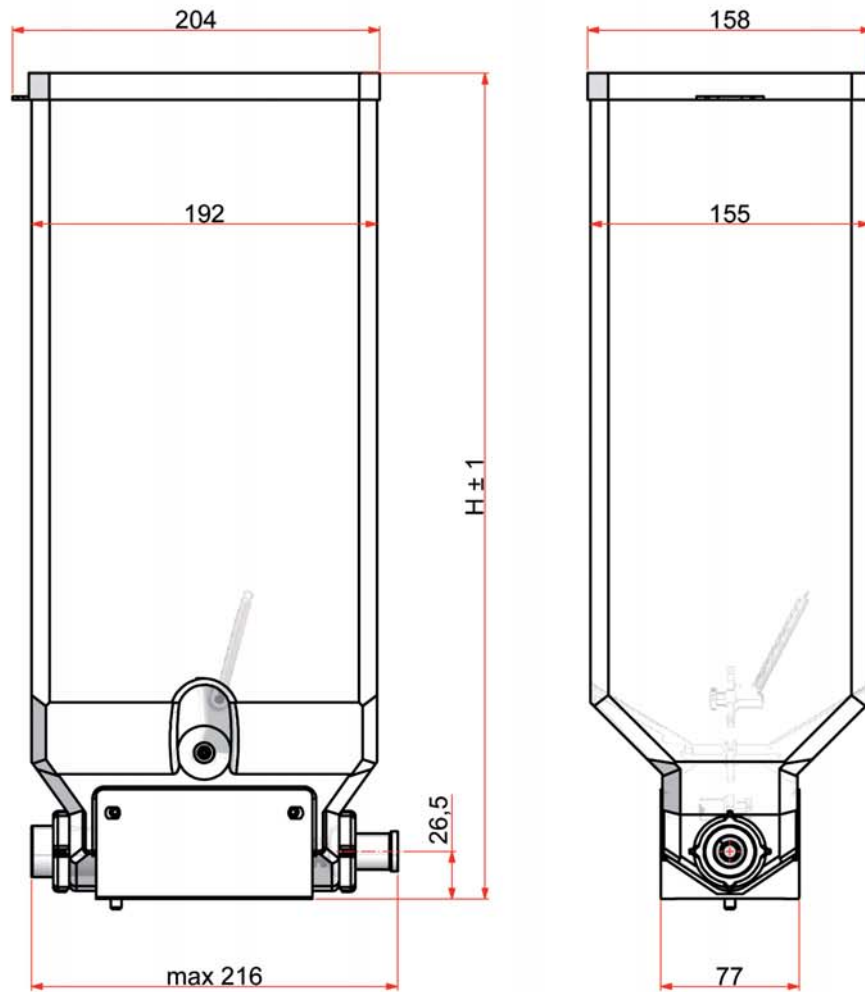

## INGREDIENT CANISTER

H=Any up to 460mm

**SERIES 236**