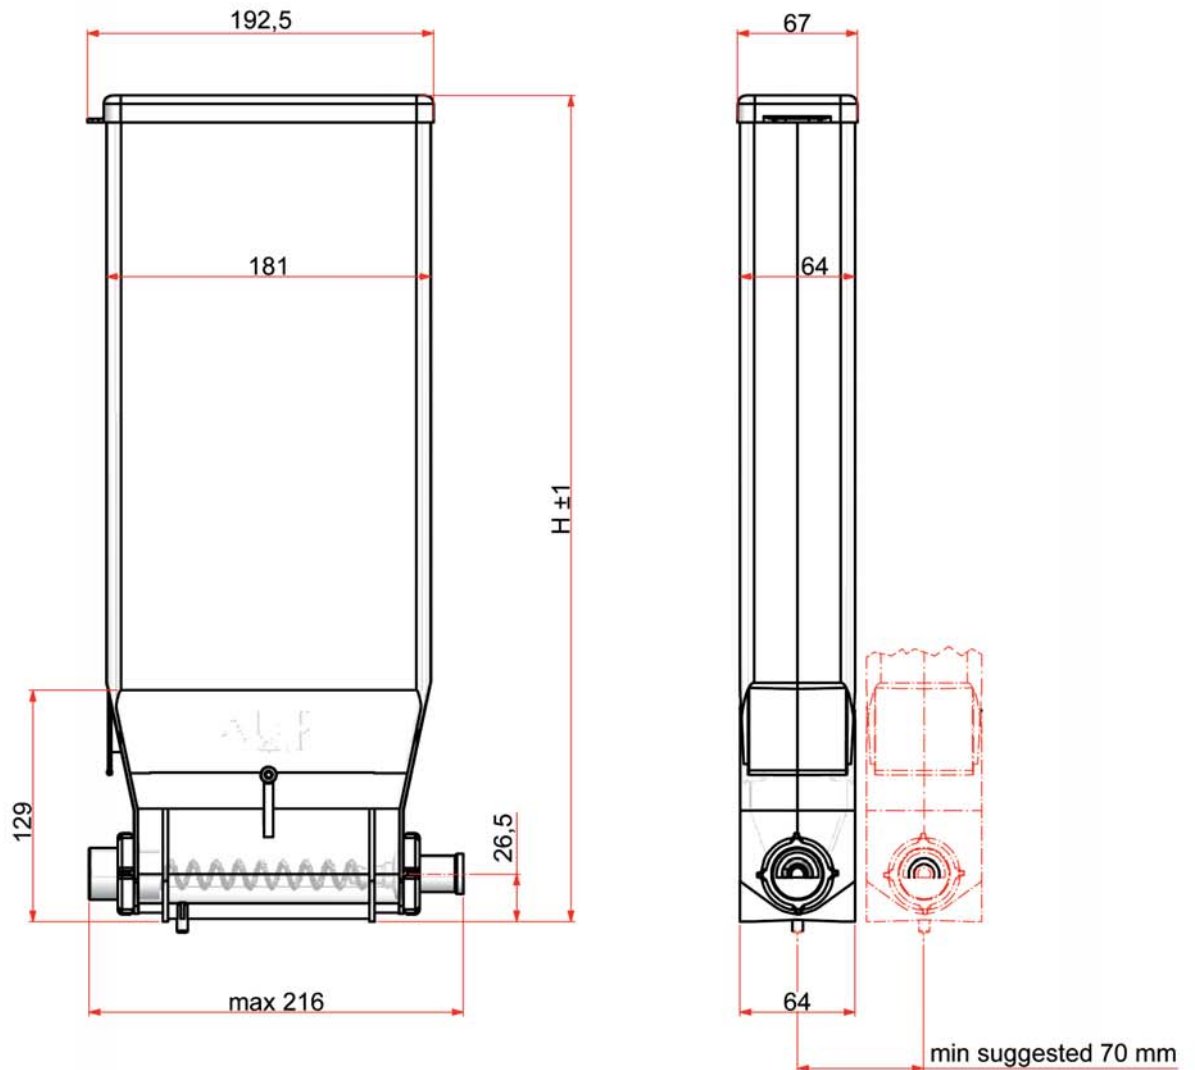

## INGREDIENT CANISTER

AVAILABLE IN
H=180
H=190
H=240
H=290
H=315
H=350
H=460

**SERIES 238**