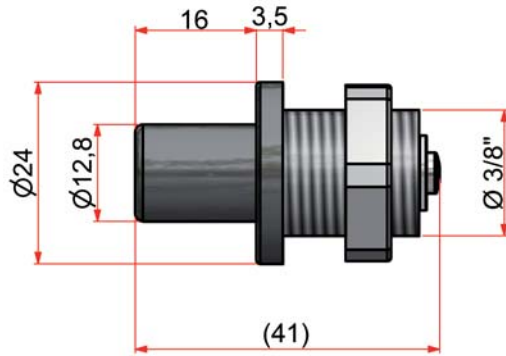

## REJECT BUTTON

p/n. 201A0039A - Black  
p/n. 201A0039C - Grey