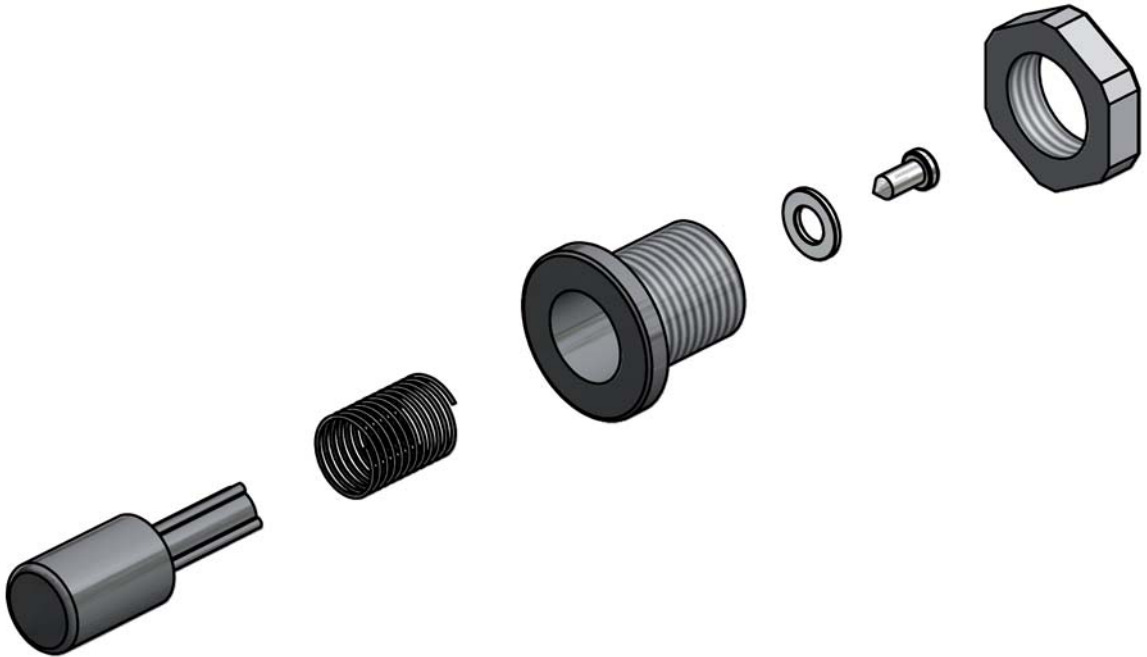

## REJECT BUTTON

p/n. 201A0039A - Black  
p/n. 201A0039C - Grey