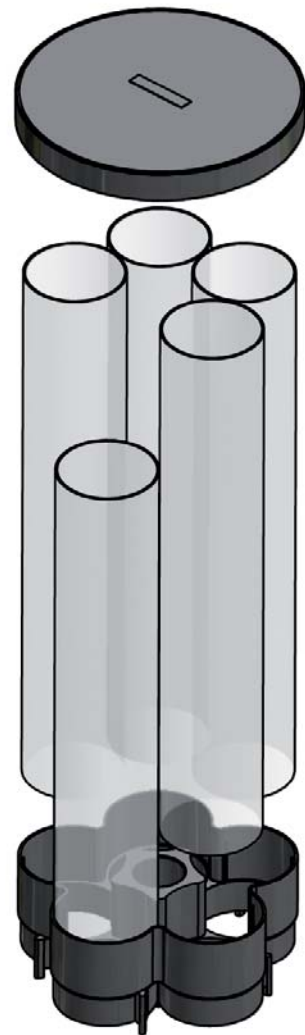

CUP TURRET - 5 STACKS

Sez. A-A cups Ø70 - Ø73

Sez. A-A cups Ø78 - Ø80

H=Any up to 720mm
(others on request)

SERIES 286 - 5 STACKS