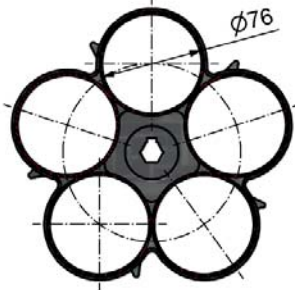

CUP TURRET - 5 STACKS

Sez. A-A cups Ø70 - Ø73

Sez. A-A cups Ø78 - Ø80

H=Any up to 720mm
(others on request)

SERIES 286 - 5 STACKS