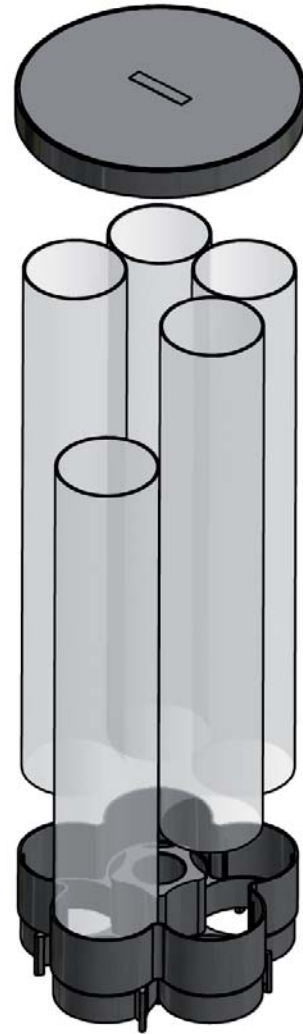

CUP TURRET - 5 STACKS

Sez. A-A cups Ø70 - Ø73

Sez. A-A cups Ø78 - Ø80

H=Any up to 720mm
(others on request)

SERIES 286 - 5 STACKS