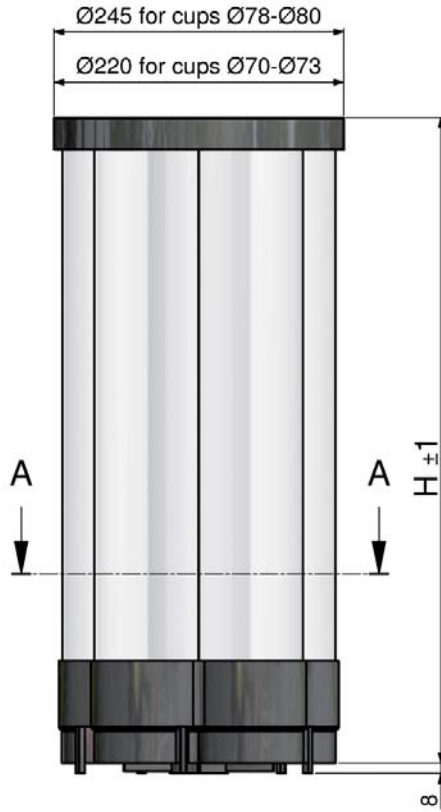

CUP TURRET - 5 STACKS

Sez. A-A cups Ø70 - Ø73

Sez. A-A cups Ø78 - Ø80

H=Any up to 720mm
(others on request)

SERIES 286 - 5 STACKS