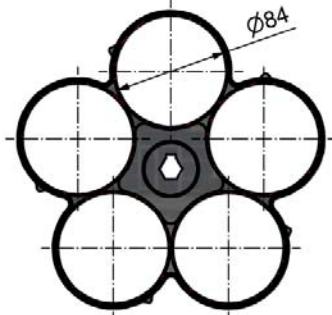

CUP TURRET - 5 STACKS

Sez. A-A cups Ø70 - Ø73

Sez. A-A cups Ø78 - Ø80

H=Any up to 720mm
(others on request)

SERIES 286 - 5 STACKS