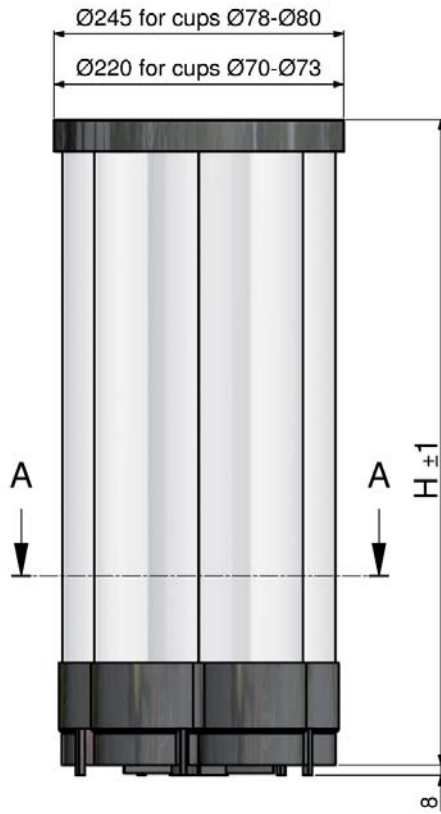

CUP TURRET - 5 STACKS

Sez. A-A cups Ø70 - Ø73

Sez. A-A cups Ø78 - Ø80

H=Any up to 720mm
(others on request)

SERIES 286 - 5 STACKS