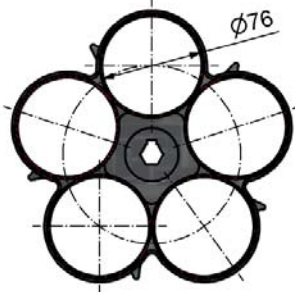

CUP TURRET - 5 STACKS

Sez. A-A cups Ø70 - Ø73

Sez. A-A cups Ø78 - Ø80

H=Any up to 720mm
(others on request)

SERIES 286 - 5 STACKS