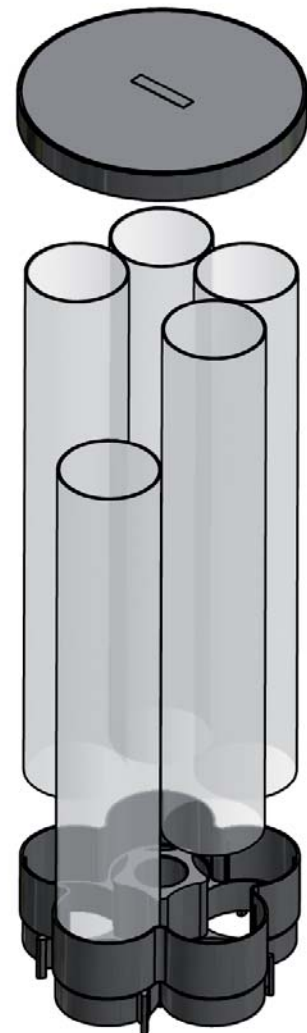

CUP TURRET - 5 STACKS

Sez. A-A cups Ø70 - Ø73

Sez. A-A cups Ø78 - Ø80

H=Any up to 720mm
(others on request)

SERIES 286 - 5 STACKS