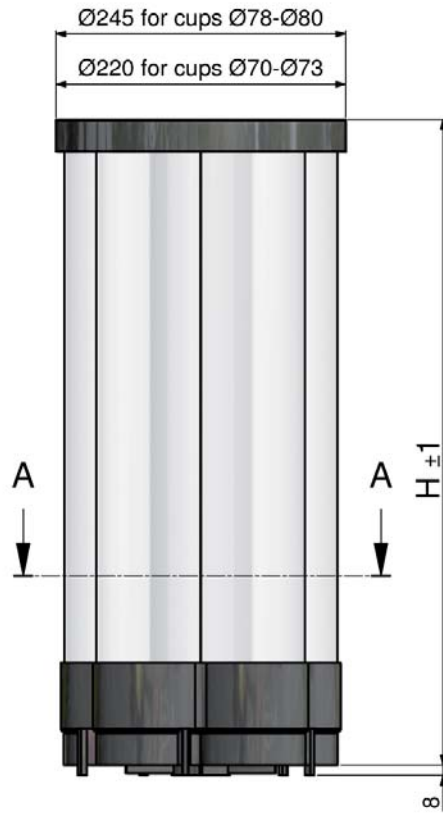

CUP TURRET - 5 STACKS

Sez. A-A cups Ø70 - Ø73

Sez. A-A cups Ø78 - Ø80

H=Any up to 720mm
(others on request)

SERIES 286 - 5 STACKS