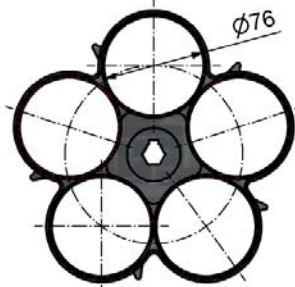

CUP TURRET - 5 STACKS

Sez. A-A cups Ø70 - Ø73

Sez. A-A cups Ø78 - Ø80

H=Any up to 720mm
(others on request)

SERIES 286 - 5 STACKS