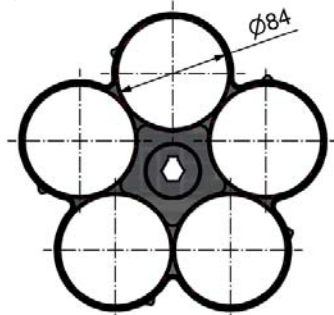

CUP TURRET - 5 STACKS

Sez. A-A cups Ø70 - Ø73

Sez. A-A cups Ø78 - Ø80

H=Any up to 720mm
(others on request)

SERIES 286 - 5 STACKS